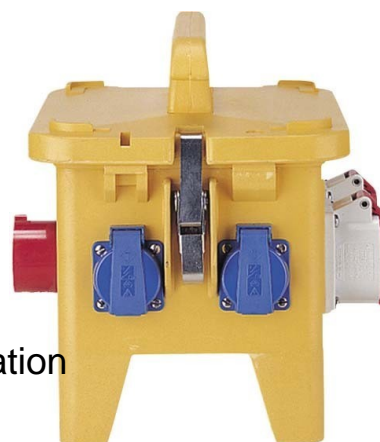

Mennekes Steckdosen-Kombination compact,tragbar 70350

Allgemeine Informationen

Artikelnummer	ET1000205
EAN	4015394134909
Hersteller	Mennekes
Hersteller-ArtNr	70350
Hersteller-Typ	70350
Verpackungseinheit	1 Stück
Artikelklasse	CEE-Steckdosen-Kombination

Technische Informationen

CEE-Steckdose - 16 A
CEE-Steckdose - 32 A
CEE-Steckdose - 63 A
CEE-Steckdose - 125A
Anzahl der SCHUKO-Steckdosen
Sonstige Einbauten und/oder Leerplätze
Absicherung
FI-Schutzschalter
Werkstoff des Gehäuses
Einspeisung/Anschlussmöglichkeit
Handhabung
Schutzart (IP)
Militärausführung
Farbe

Mennekes Steckdosen-Kombination compact,tragbar 70350 CEE-Steckdose - 16 A 2x16A5p400V, CEE-Steckdose - 32 A ohne, CEE-Steckdose - 63 A ohne, CEE-Steckdose - 125A ohne, Anzahl der SCHUKO-Steckdosen 4, Sonstige Einbauten und/oder Leerplätze 0, Absicherung ohne, FI-Schutzschalter FI mit IFN 0,03 A (Standard), Werkstoff des Gehäuses Gummi, Einspeisung/Anschlussmöglichkeit Anbaustecker, Handhabung tragbar, Schutzart (IP) IP44, Farbe gelb,

[Menekes Steckdosen-Kombination compact,tragbar 70350 online kaufen](#)