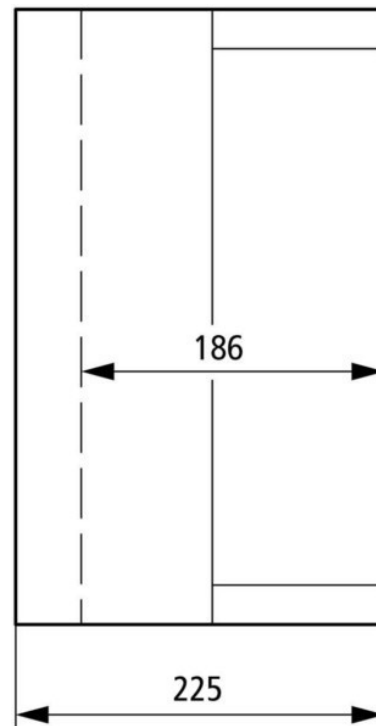

## Unequipped meter cabinet Surface mounting Plastic 186 mm 020270

### Allgemeine Informationen

Products_Model	ET0725128
EAN	4015080202707
Producer	Eaton (Moeller)
Producer-Model	020270
Producer-Typ	ZG/I44E-200
min. Order	
Class	Zähler-Leergehäuse

### Technische Informationen

Montageart	
Werkstoff	
Einbautiefe	186mm
Höhe	375mm
Breite	375mm
Tiefe	225mm
Mit Tragschiene	
Mit Klappdeckel	

[Unequipped meter cabinet Surface mounting Plastic 186 mm 020270 online kaufen](#)