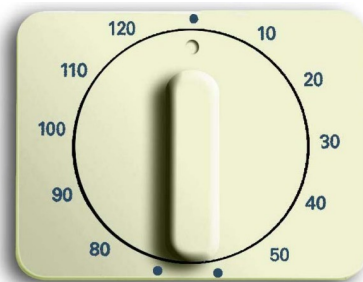

Busch-Jaeger Zentralscheibe elf/ws Zeitschaltuhr,120Min 1771-22G

Allgemeine Informationen

Artikelnummer	ET0804019
EAN	4011395918807
Hersteller	Busch-Jaeger
Hersteller-ArtNr	2CKA001710A2405
Hersteller-Typ	1771-22G-101
Verpackungseinheit	1 Stück
Artikelklasse	Abdeckung/Bedienelement für Installationsschalterprogra

Technische Informationen

Ausführung
Aufdruck/Kennzeichnung
Verwendung
Befestigungsart
Werkstoff
Werkstoffgüte
Halogenfrei
Oberfläche
Ausführung der Oberfläche
Farbe
RAL-Nummer (ähnlich)
Geeignet für Schutzart (IP)

Busch-Jaeger Zentralscheibe elf/ws Zeitschaltuhr,120Min 1771-22G-101
 Ausführung Drehknopf, Aufdruck/Kennzeichnung sonstige Kennzeichnung,
 Verwendung Zeitschalter, Befestigungsart Klemmbefestigung, Werkstoff
 Kunststoff, Werkstoffgüte Thermoplast, Halogenfrei, Oberfläche unbehandelt,
 Ausführung der Oberfläche glänzend, Farbe cremeweiß/elektroweiß,
 RAL-Nummer (ähnlich) 1013, Geeignet für Schutzart (IP) IP20, Farbvariante
 elfenbein/weiß, Zentralscheibe mit Drehgriff, mit Aufdruck Bauart: Unterputz Für
 Busch-Zeitschaltuhr Einsatz 1071 U.

Laufzeit: 120 min

[Busch-Jaeger Zentralscheibe elf/ws Zeitschaltuhr,120Min 1771-22G online](#)

[kaufen](#)