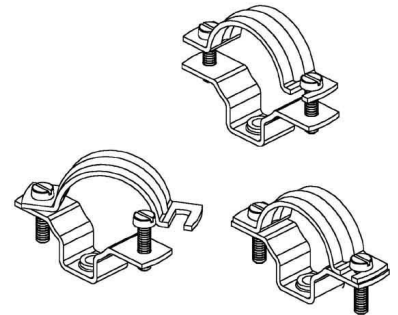

Tube clamp 19 mm Steel SAS 20

Allgemeine Informationen

Products_Model	ET0422078
EAN	4013339733705
Producer	Niadax
Producer-Model	SAS 20 V
Producer-Typ	SAS 20
min. Order	
Class	Rohrschelle

Technische Informationen

Geeignet für Rohrdurchmesser	19...21mm
Geschlossen	
Werkstoff	
Anreihbar	
Max. Anzahl der Rohre	
Farbe	

[Tube clamp 19 mm Steel SAS 20 online kaufen](#)