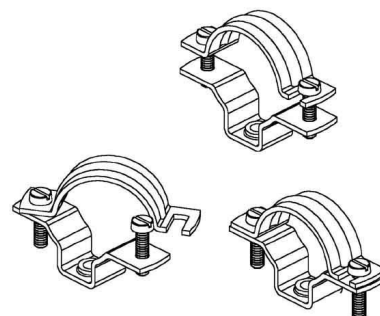

Tube clamp 19 mm Steel SAS 20

Allgemeine Informationen

Products_Model	ET0422078
EAN	4013339733705
Producer	Niadax
Producer-Model	SAS 20 V
Producer-Typ	SAS 20
min. Order	
Class	Rohrschelle

Technische Informationen

Geeignet für Rohrdurchmesser	19...21mm
Geschlossen	
Werkstoff	
Anreihbar	
Max. Anzahl der Rohre	
Farbe	

[Tube clamp 19 mm Steel SAS 20 online kaufen](#)