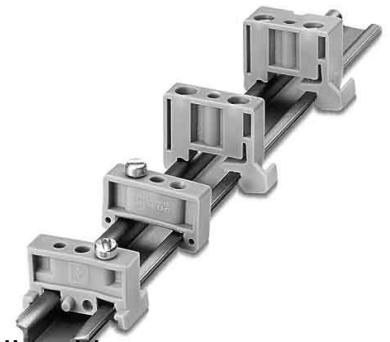

End bracket for terminal block Grey Screwable 1401637

Allgemeine Informationen

Products_Model	ET0458593
EAN	4017918020484
Producer	Phoenix Contact
Producer-Model	1401637
Producer-Typ	E/MBK
min. Order	
Class	Endklammer/-halter für Reihenklemme

Technische Informationen

Farbe	
Montageart	
Ausführung der Verriegelung	
Werkstoff	
Brennbarkeitsklasse des Isolier:	
Breite/Rastermaß	6.2mm
Höhe bei niedrigstbauender Mo	13mm
Länge	22mm

[End bracket for terminal block Grey Screwable 1401637 online kaufen](#)