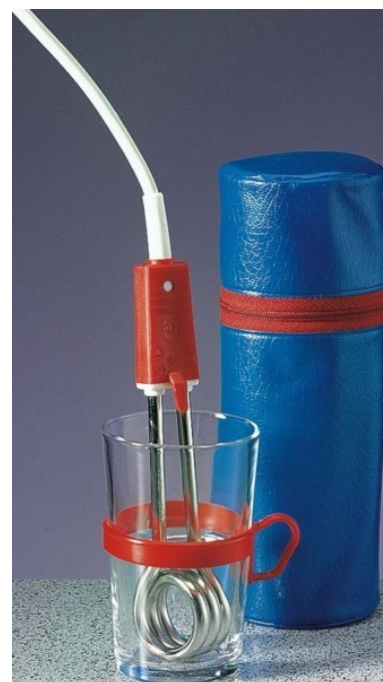

Rommelsbacher Reise-Tauchsieder 350W RTG 351

Allgemeine Informationen

Artikelnummer	ET3200142
EAN	4001797321022
Hersteller	Rommelsbacher
Hersteller-ArtNr	RTG 351
Hersteller-Typ	RTG 351
Verpackungseinheit	12 Stück
Artikelklasse	Tauchsieder

Technische Informationen

Ausführung	
Leistung	350W
Nennspannung	230V
Max. Eintauchtiefe	10cm
Abschaltautomatik	
Etui	

Rommelsbacher Reise-Tauchsieder 350W RTG 351 Ausführung
Reise-Tauchsieder, Leistung 350W, Nennspannung 230V, Max.

Eintauchtiefe 10cm, Etui, Reisetachsieder, 350 W, Edelstahl, mit
Überhitzungsschutz, Abstandhalter, inkl.

Hartglasbecher und Haltering, in farbiger Plastikbox mit Reißverschluss

[Rommelsbacher Reise-Tauchsieder 350W RTG 351 online kaufen](#)