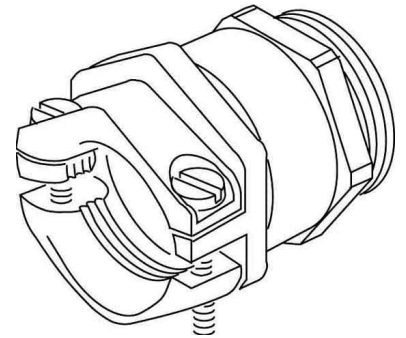

Cable screw gland Metric 20 924M2016

Allgemeine Informationen

Products_Model	ET0482185
EAN	4011126364217
Producer	Kleinhuis
Producer-Model	924M2016
Producer-Typ	924M2016
min. Order	
Class	Kabelverschraubung

Technische Informationen

Gewindeart	
Gewindenenngröße metrisch/PG	
Für Kabeldurchmesser	12...14mm
Werkstoff	
Werkstoffgüte	
Oberfläche	
Glasfaserverstärkt	
Schutzart (IP)	
Farbe	
Biegeschutz	
Mit Gegenmutter	
Mehrfach Dichteinsatz	
Flachkabelverschraubung	
Zugentlastung	

[Cable screw gland Metric 20 924M2016 online kaufen](#)