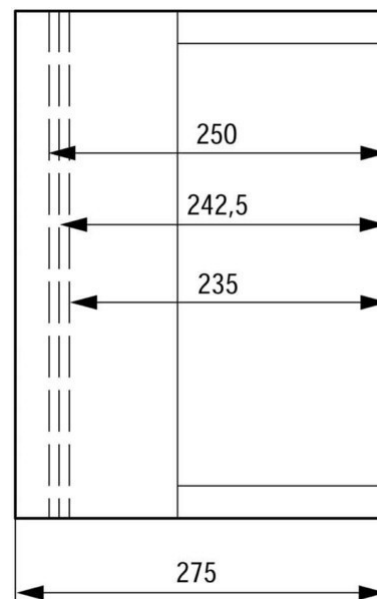

Empty cabinet 375 mm 375 mm 038555

Allgemeine Informationen

Products_Model	ET0717308
EAN	4015080385554
Producer	Eaton (Moeller)
Producer-Model	038555
Producer-Typ	CI44E-250
min. Order	
Class	Leergehäuse

Technische Informationen

Höhe	375mm
Breite	375mm
Tiefe	275mm
Einbautiefe	250mm
RAL-Nummer	
Anbaumöglichkeit	
Werkstoff des Gehäuses	
Oberfläche	
Mit Montageplatte	
Geeignet für Blitzschutz	
Schutzart (IP)	

[Empty cabinet 375 mm 375 mm 038555 online kaufen](#)