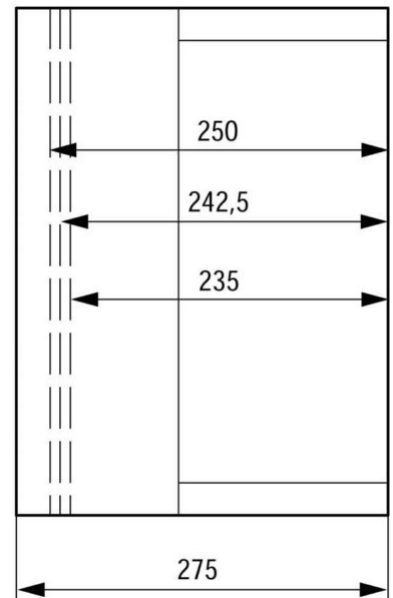

## Empty cabinet 375 mm 375 mm 038555

### Allgemeine Informationen

Products_Model	ET0717308
EAN	4015080385554
Producer	Eaton (Moeller)
Producer-Model	038555
Producer-Typ	CI44E-250
min. Order	
Class	Leergehäuse

### Technische Informationen

Höhe	375mm
Breite	375mm
Tiefe	275mm
Einbautiefe	250mm
RAL-Nummer	
Anbaumöglichkeit	
Werkstoff des Gehäuses	
Oberfläche	
Mit Montageplatte	
Geeignet für Blitzschutz	
Schutzart (IP)	