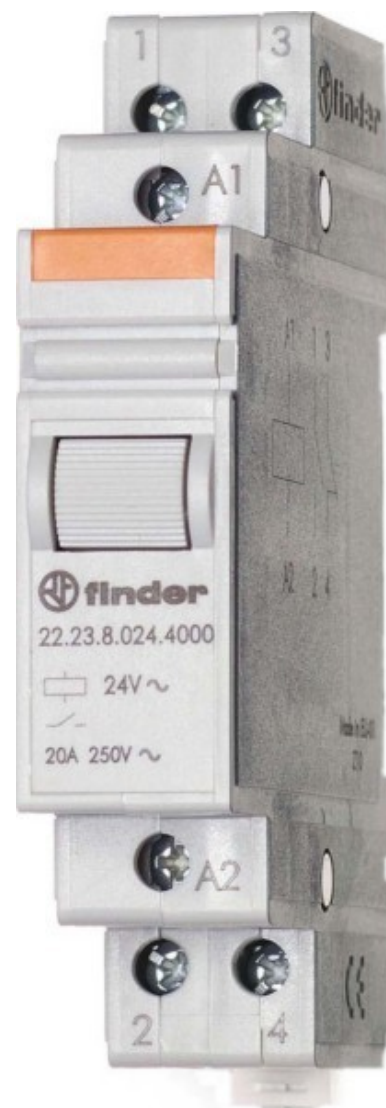

## Installation relay Mechanical DIN rail 1 222380084000

### Allgemeine Informationen

Products_Model	ET0609031
EAN	8012823273983
Producer	Finder
Producer-Model	222380084000
Producer-Typ	22.23.8.008.4000
min. Order	
Class	Installationsrelais

### Technische Informationen

Funktion	
Montageart	
Breite in Teilungseinheiten	
Einbautiefe	58.4mm
Anzahl der Schließer	
Anzahl der Öffner	
Anzahl der Wechsler	
Steuerspannung 1	8...8V
Steuerspannungsart 1	
Frequenz der Steuerspannung	150...60Hz
Bemessungsstrom	20A
Versorgungsspannung	6.8...8.8V
Spannungsart der Versorgung:	
Max. Glühlampenlast	2000W
Max. Leuchtstofflampenlast	1000VA
Max. Leuchtstofflampenlast (Duo-Schaltung)	1000VA
Max. Leuchtstofflampenlast (pa 750VA	
Max. Schaltstrom (cos phi = 0,6)	12A