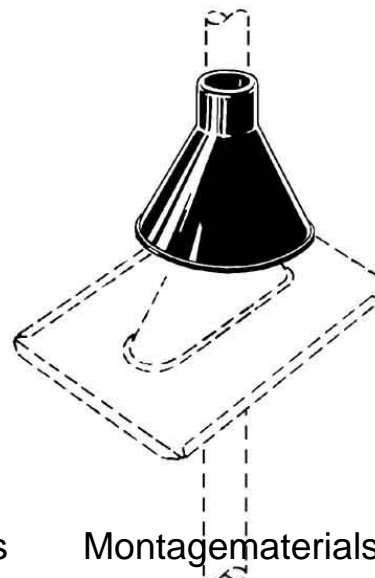

Kathrein Abdeckkragen ZTC 42

Allgemeine Informationen

Artikelnummer	ET1923121
EAN	4021121433672
Hersteller	Kathrein
Hersteller-ArtNr	218208
Hersteller-Typ	ZTC 42
Verpackungseinheit	1 Stück
Artikelklasse	Antennenmontagematerial

Technische Informationen

Art des Montagematerials

Kathrein Abdeckkragen ZTC 42 Art des Montagematerials
Dachdurchführungsdichtung, Abdeckkragen D = 42 mm, zur regendichten
Abdeckung der Einführöffnung bei Dachblechen