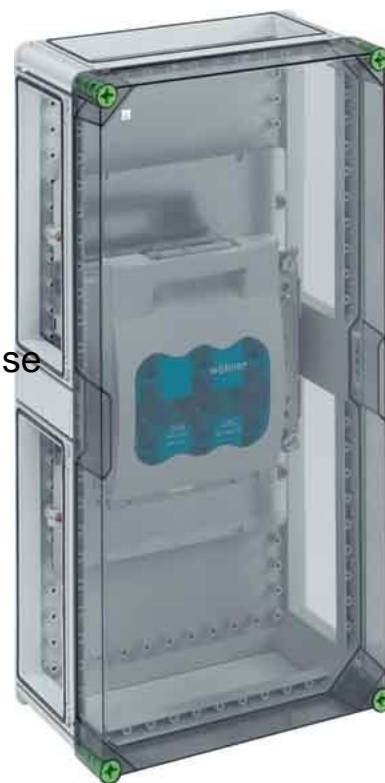

Protection switch disconnecter housing 250 A 02641101

Allgemeine Informationen

Products_Model	ET0472088
EAN	4013902051540
Producer	Spelsberg
Producer-Model	02641101
Producer-Typ	GTT 411
min. Order	
Class	Sicherungslasttrenngehäuse

Technische Informationen

Ausstattung des Sicherungslast

Bemessungsbetriebsstrom I_e 250A

Baugröße der Sicherungseinsät

Gehäusebreite 320mm

Gehäusetiefe 179mm

Gehäusehöhe 640mm

[Protection switch disconnecter housing 250 A 02641101 online kaufen](#)