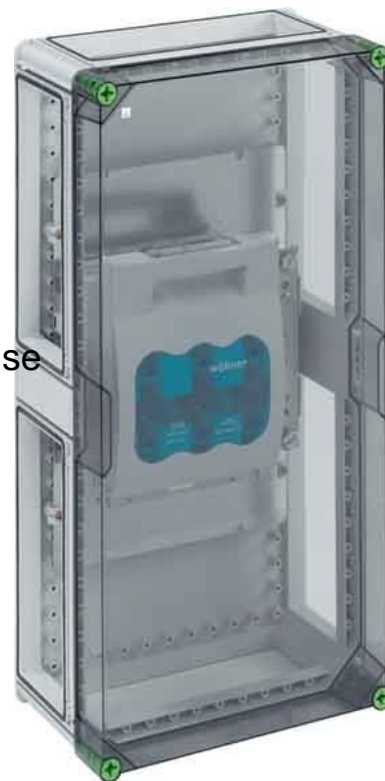

Protection switch disconnector housing 250 A 02641101

Allgemeine Informationen

Products_Model	ET0472088
EAN	4013902051540
Producer	Spelsberg
Producer-Model	02641101
Producer-Typ	GTT 411
min. Order	
Class	Sicherungslasttrenngehäuse

Technische Informationen

Ausstattung des Sicherungslast

Bemessungsbetriebsstrom I_e 250A

Baugröße der Sicherungseinsät

Gehäusebreite 320mm

Gehäusetiefe 179mm

Gehäusehöhe 640mm

[Protection switch disconnector housing 250 A 02641101 online kaufen](#)