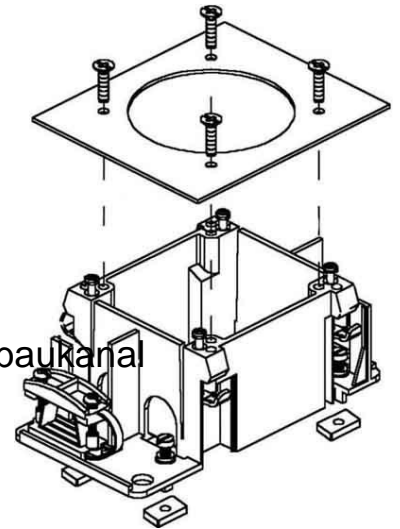

Junction box for wall duct 1 Front Closed GDI 60/70

Allgemeine Informationen

Products_Model	ET0412295
EAN	4013339460397
Producer	Niadax
Producer-Model	GDI 60/70
Producer-Typ	GDI 60/70
min. Order	
Class	Einbaudose für Geräteeinbaukanal

Technische Informationen

Anzahl der Einheiten
Montageart der Dose
Ausführung
Geräteart
Montageart Installationsgerät
Zugentlastungsmöglichkeit
Mit Anschlussraum

[Junction box for wall duct 1 Front Closed GDI 60/70 online kaufen](#)