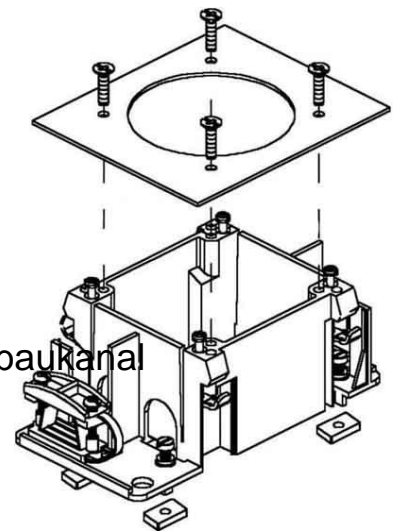

Junction box for wall duct 1 Front Closed GDI 60/70

Allgemeine Informationen

Products_Model	ET0412295
EAN	4013339460397
Producer	Niadax
Producer-Model	GDI 60/70
Producer-Typ	GDI 60/70
min. Order	
Class	Einbaudose für Geräteeinbaukanal

Technische Informationen

Anzahl der Einheiten
Montageart der Dose
Ausführung
Geräteart
Montageart Installationsgerät
Zugentlastungsmöglichkeit
Mit Anschlussraum

[Junction box for wall duct 1 Front Closed GDI 60/70 online kaufen](#)