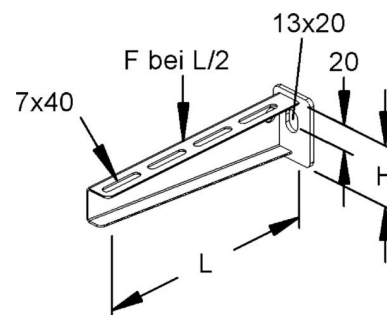

Bracket for cable support system 516 mm 50 mm 80 mm 16B2-500

Allgemeine Informationen

Products_Model	ET0400768
EAN	4046847008874
Producer	Rico
Producer-Model	16B2-500-V
Producer-Typ	16B2-500
min. Order	
Class	Ausleger für Kabeltragsystem

Technische Informationen

Länge	516mm
Breite	50mm
Höhe	80mm
Ausführung	
Winkel	90...90°
Tragfähigkeit	3.6kN
Werkstoff	
Rostfreier Stahl, gebeizt	
Werkstoffgüte	
Oberfläche	
Farbe	

[Bracket for cable support system 516 mm 50 mm 80 mm 16B2-500 online kaufen](#)