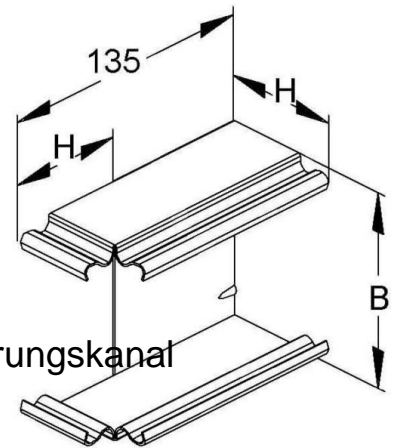

Niedax Außeneckeinsatz LUAE 60.150 R

Allgemeine Informationen

Artikelnummer	ET5206041
EAN	4013339834167
Hersteller	Niedax
Hersteller-ArtNr	LUAE 60.150 R
Hersteller-Typ	LUAE 60.150 R
Verpackungseinheit	1 Stück
Artikelklasse	Außeneck für Leitungsführungskanal

Technische Informationen

Höhe	60mm
Breite	150mm
Ausführung	
Winkel	90...90°
Werkstoff	
Werkstoffgüte	
Halogenfrei	
Geeignet für Funktionserhalt	
Oberfläche	
Farbe	
RAL-Nummer	
Schutzfolie	
Befestigungsart	

Niedax Außeneckeinsatz LUAE 60.150 R Höhe 60mm, Breite 150mm, Ausführung Unterteil, Winkel 90 ...

90°, Werkstoff Stahl, Werkstoffgüte sonstige, Halogenfrei, Oberfläche bandverzinkt und beschichtet, Farbe reinweiß, RAL-Nummer 9010, Befestigungsart Bodenlochung,