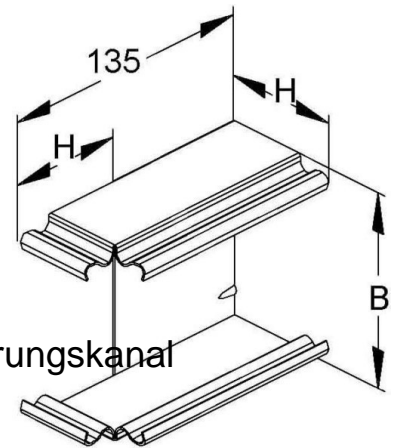

Outer corner for installation duct 60 mm 150 mm LUAE 60.150 R

Allgemeine Informationen

Products_Model	ET5206041
EAN	4013339834167
Producer	Niadax
Producer-Model	LUAE 60.150 R
Producer-Typ	LUAE 60.150 R
min. Order	
Class	Außeneck für Leitungsführungskanal

Technische Informationen

Höhe	60mm
Breite	150mm
Ausführung	
Winkel	90...90°
Werkstoff	
Werkstoffgüte	
Halogenfrei	
Geeignet für Funktionserhalt	
Oberfläche	
Farbe	
RAL-Nummer	
Schutzfolie	
Befestigungsart	

[Outer corner for installation duct 60 mm 150 mm LUAE 60.150 R online kaufen](#)