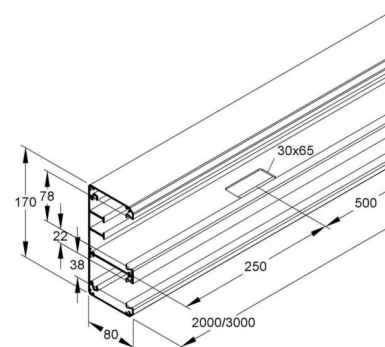

Wall duct 170 mm 80 mm 3000 mm DAU 170-78/3 N

Allgemeine Informationen

Products_Model	ET5204460
EAN	4013339350964
Producer	Niadax
Producer-Model	DAU 170-78/3 N
Producer-Typ	DAU 170-78/3 N
min. Order	
Class	Geräteeinbaukanal

Technische Informationen

Breite	170mm
Tiefe	80mm
Länge	3000mm
Anzahl der Oberteile	
Oberteilbreite 1	78mm
Oberteilbreite 2	38mm
Symmetrisch	
Bauform rechteckig	
Werkstoff	
Werkstoffgüte	
Halogenfrei	
Oberfläche	
Farbe	
Ausführung Rückwand (Innenseite)	
Schutzfolie	
Anzahl der steckbaren Trennwände	
Mit Kanalverbinder	
Montagelochung im Boden	
Montageart der Oberteile	
Mit Kabelhalteklammer	

[Wall duct 170 mm 80 mm 3000 mm DAU 170-78/3 N online kaufen](#)