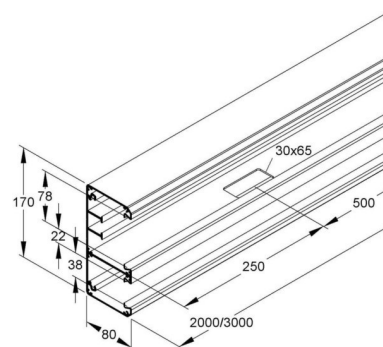

Wall duct 170 mm 80 mm 2000 mm DAU 170-78 N

Allgemeine Informationen

Products_Model	ET5204458
EAN	4013339350933
Producer	Niadax
Producer-Model	DAU 170-78 N
Producer-Typ	DAU 170-78 N
min. Order	
Class	Geräteeinbaukanal

Technische Informationen

Breite	170mm
Tiefe	80mm
Länge	2000mm
Anzahl der Oberteile	
Oberteilbreite 1	78mm
Oberteilbreite 2	38mm
Symmetrisch	
Bauform rechteckig	
Werkstoff	
Werkstoffgüte	
Halogenfrei	
Oberfläche	
Farbe	
Ausführung Rückwand (Innenseite)	
Schutzfolie	
Anzahl der steckbaren Trennwände	
Mit Kanalverbinder	
Montagelochung im Boden	
Montageart der Oberteile	
Mit Kabelhalteklammer	

[Wall duct 170 mm 80 mm 2000 mm DAU 170-78 N online kaufen](#)