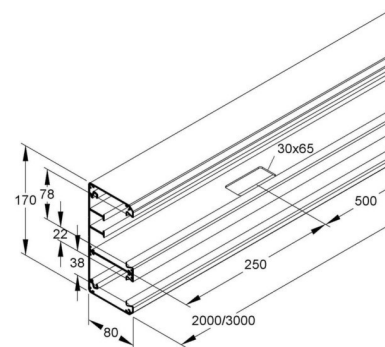

## Wall duct 170 mm 80 mm 2000 mm DAU 170-78 N

### Allgemeine Informationen

Products_Model	ET5204458
EAN	4013339350933
Producer	Niadax
Producer-Model	DAU 170-78 N
Producer-Typ	DAU 170-78 N
min. Order	
Class	Geräteeinbaukanal

### Technische Informationen

Breite	170mm
Tiefe	80mm
Länge	2000mm
Anzahl der Oberteile	
Oberteilbreite 1	78mm
Oberteilbreite 2	38mm
Symmetrisch	
Bauform rechteckig	
Werkstoff	
Werkstoffgüte	
Halogenfrei	
Oberfläche	
Farbe	
Ausführung Rückwand (Innenseite)	
Schutzfolie	
Anzahl der steckbaren Trennwände	
Mit Kanalverbinder	
Montagelochung im Boden	
Montageart der Oberteile	
Mit Kabelhalteklammer	

[Wall duct 170 mm 80 mm 2000 mm DAU 170-78 N online kaufen](#)