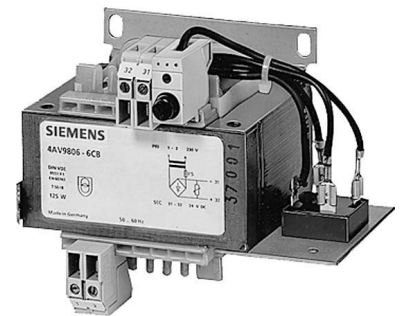

DC-power supply AC 24 V 4AV98071CB002N

Allgemeine Informationen

| | |
|----------------|-----------------------|
| Products_Model | ET0774424 |
| EAN | 4001869931326 |
| Producer | Siemens Indus.Sector |
| Producer-Model | 4AV98071CB002N |
| Producer-Typ | 4AV9807-1CB00-2N |
| min. Order | |
| Class | Gleichstromversorgung |

Technische Informationen

| | |
|---|----------|
| Spannungsart der Versorgung: | |
| 1. Ausgangsspannung | 24...24V |
| Max. Ausgangsstrom 1 | 3.33A |
| Ausgangsspannung einstellbar | |
| Kurzschlussfest | |
| Ausgangsspannung geregelt | |
| Stabilisiert | |
| Ausführung des elektrischen Anschlusses | |
| Tragschienenmontage möglich | |
| Wandmontage möglich | |
| Geeignet für Reiheneinbau | |
| Direktmontage möglich | |
| Breite | 127mm |
| Höhe | 95mm |
| Tiefe | 93mm |
| Geeignet für Sicherheitsfunktionen | |
| Schutzart (IP) | |

[DC-power supply AC 24 V 4AV98071CB002N online kaufen](#)