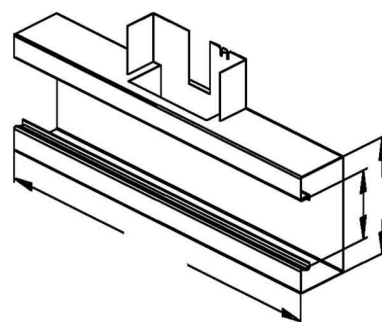

Tee for wall duct 170 mm 61 mm 170 mm GKTU170A78T60S

Allgemeine Informationen

Products_Model	ET5205288
EAN	4013339843503
Producer	Niadax
Producer-Model	GKTU 170A78T60 S
Producer-Typ	GKTU170A78T60S
min. Order	
Class	T-Stück für Geräteeinbaukanal

Technische Informationen

Breite	170mm
Tiefe	61mm
Breite der Abzweigung	170mm
Anzahl der Oberteile	
Oberteilbreite 1	78mm
Symmetrisch	
Ausführung	
Werkstoff	
Werkstoffgüte	
Halogenfrei	
Oberfläche	
Farbe	
Schutzfolie	
Mit Kanalverbinder	
Montagelochung im Boden	
Montageart der Oberteile	
Mit Kabelhalteklammer	

[Tee for wall duct 170 mm 61 mm 170 mm GKTU170A78T60S online kaufen](#)