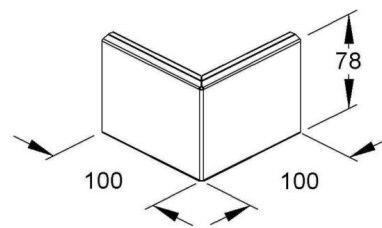

Cover for outside corner wall duct 78 mm Steel GKE 78/100 L

Allgemeine Informationen

Products_Model	ET5205052
EAN	4013339932160
Producer	Niadax
Producer-Model	GKE 78/100 L
Producer-Typ	GKE 78/100 L
min. Order	
Class	Oberteil für Außeneck Geräteeinbaukanal

Technische Informationen

Breite	78mm
Montageart der Oberteile	
Werkstoff	
Werkstoffgüte	
Halogenfrei	
Oberfläche	
Farbe	
RAL-Nummer	
Schutzfolie	

[Cover for outside corner wall duct 78 mm Steel GKE 78/100 L online kaufen](#)