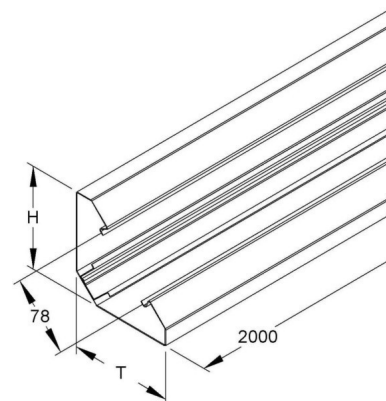

Technische Informationen

Breite	120mm
Tiefe	120mm
Länge	2000mm
Anzahl der Oberteile	
Oberteilbreite 1	78mm
Oberteilbreite 2	0mm
Oberteilbreite 3	0mm
Symmetrisch	
Werkstoff	
Werkstoffgüte	
Halogenfrei	
Oberfläche	
Farbe	
RAL-Nummer	
Ausführung Rückwand (Innenseite)	
Schutzfolie	
Anzahl der steckbaren Trennwände	
Mit Kanalverbinder	
Montagelochung im Boden	
Montageart der Oberteile	
Mit Kabelhalteklammer	