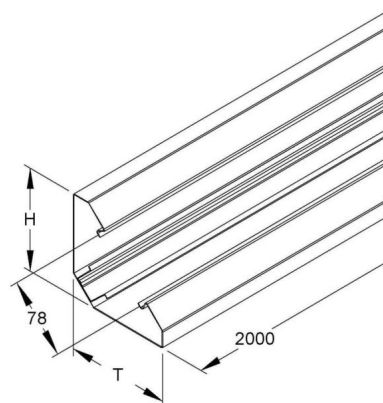

## Wall duct 120 mm 120 mm 2000 mm PGU 120-78 W

### Technische Informationen

Breite	120mm
Tiefe	120mm
Länge	2000mm
Anzahl der Oberteile	
Oberteilbreite 1	78mm
Oberteilbreite 2	0mm
Oberteilbreite 3	0mm
Symmetrisch	
Werkstoff	
Werkstoffgüte	
Halogenfrei	
Oberfläche	
Farbe	
RAL-Nummer	
Ausführung Rückwand (Innenseite)	
Schutzfolie	
Anzahl der steckbaren Trennwände	
Mit Kanalverbinder	
Montagelochung im Boden	
Montageart der Oberteile	
Mit Kabelhalteklammer	