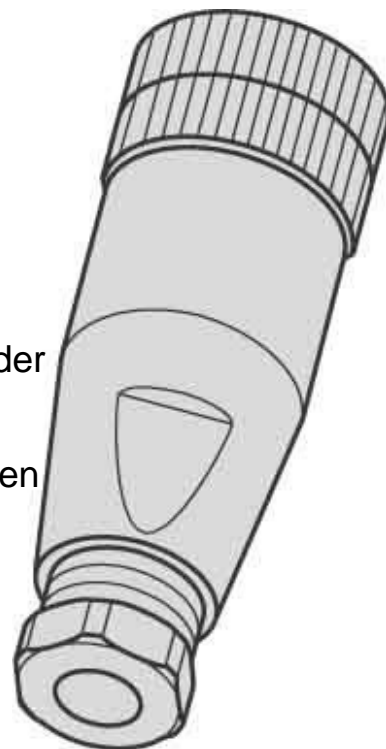

Sensor-actuator connector M12 Female (bus) Straight 6905407

Allgemeine Informationen

Products_Model	ET6311322
EAN	
Producer	Turck
Producer-Model	6905407
Producer-Typ	HA8141-0
min. Order	
Class	Sensor-Aktor-Steckverbinder

Technische Informationen

Ausführung des Anschlusssockel	Sensoren
Ausführung	
Anordnung der Kabelzuführung	
Anzahl der Pole	
Ausführung des elektrischen Ar	
Geschirmt	
Aderquerschnitt	0.34mm ²
Zulässiger Kabeldurchmesser	4...5.1mm
Werkstoff des Gehäuses	

[Sensor-actuator connector M12 Female \(bus\) Straight 6905407 online kaufen](#)