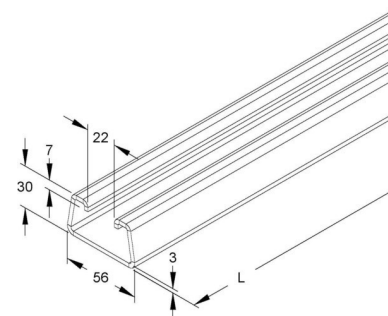

Support/Profile rail 6000 mm 56 mm 30 mm 2995/6 BO

Allgemeine Informationen

Products_Model	ET5402470
EAN	4013339046904
Producer	Niadax
Producer-Model	2995/6 BO
Producer-Typ	2995/6 BO
min. Order	
Class	Stiel/Profilschiene

Technische Informationen

Länge	6000mm
Breite	56mm
Höhe	30mm
Schlitzbreite	22mm
Materialstärke	3mm
Profilform	
Ausführung	
Art der Lochung	
Mit Zahnung	
Abbrechbar	
Geeignet für Funktionserhalt	
Werkstoff	
Werkstoffgüte	
Oberfläche	
Farbe	

[Support/Profile rail 6000 mm 56 mm 30 mm 2995/6 BO online kaufen](#)