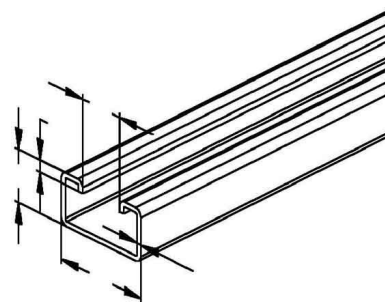

Support/Profile rail 6000 mm 48 mm 26 mm 2991/6 FO

Allgemeine Informationen

Products_Model	ET5402468
EAN	4013339046102
Producer	Niedax
Producer-Model	2991/6 FO
Producer-Typ	2991/6 FO
min. Order	
Class	Stiel/Profilschiene

Technische Informationen

Länge	6000mm
Breite	48mm
Höhe	26mm
Schlitzbreite	22mm
Materialstärke	2.5mm
Profilform	
Ausführung	
Art der Lochung	
Mit Zahnung	
Abbrechbar	
Geeignet für Funktionserhalt	
Werkstoff	
Werkstoffgüte	
Oberfläche	
Farbe	