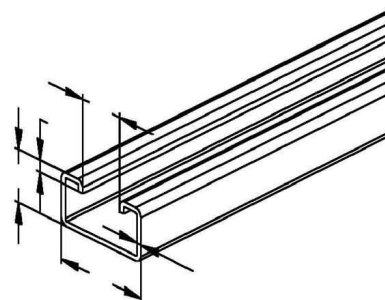

Support/Profile rail 6000 mm 48 mm 26 mm 2991/6 FO

Allgemeine Informationen

Products_Model	ET5402468
EAN	4013339046102
Producer	Niedax
Producer-Model	2991/6 FO
Producer-Typ	2991/6 FO
min. Order	
Class	Stiel/Profilschiene

Technische Informationen

Länge	6000mm
Breite	48mm
Höhe	26mm
Schlitzbreite	22mm
Materialstärke	2.5mm
Profilform	
Ausführung	
Art der Lochung	
Mit Zahnung	
Abbrechbar	
Geeignet für Funktionserhalt	
Werkstoff	
Werkstoffgüte	
Oberfläche	
Farbe	