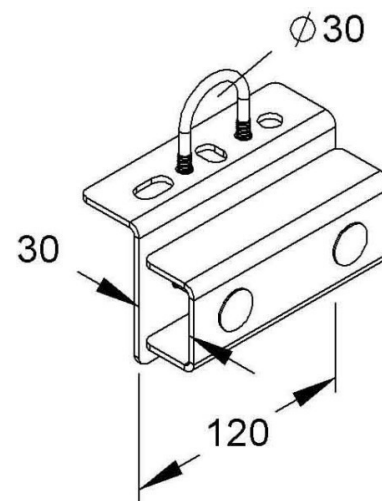

Tube clamp 30 mm Steel MIHR 3030 F

Allgemeine Informationen

Products_Model	ET5404290
EAN	4013339907144
Producer	Niadax
Producer-Model	MIHR 3030 F
Producer-Typ	MIHR 3030 F
min. Order	
Class	Rohrschelle

Technische Informationen

Geeignet für Rohrdurchmesser	30...30mm
Geschlossen	
Werkstoff	
Anreihbar	
Max. Anzahl der Rohre	
Befestigungsart	
Mit Einlage	
Farbe	

[Tube clamp 30 mm Steel MIHR 3030 F online kaufen](#)