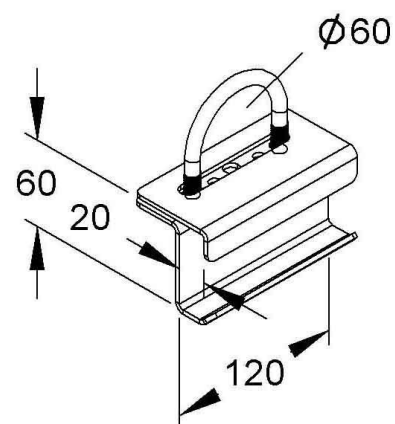

## Tube clamp 60 mm Steel MIHR 60 F

### Allgemeine Informationen

Products_Model	ET5404292
EAN	4013339907885
Producer	Niadax
Producer-Model	MIHR 60 F
Producer-Typ	MIHR 60 F
min. Order	
Class	Rohrschelle

### Technische Informationen

Geeignet für Rohrdurchmesser 60...60mm
Geschlossen
Werkstoff
Anreihbar
Max. Anzahl der Rohre
Befestigungsart
Mit Einlage
Farbe

[Tube clamp 60 mm Steel MIHR 60 F online kaufen](#)