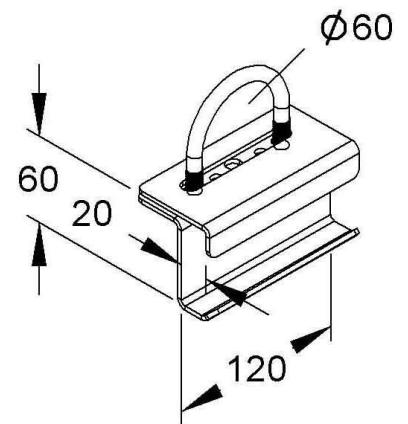

## Tube clamp 60 mm Steel MIHR 60 F

### Allgemeine Informationen

|                |               |
|----------------|---------------|
| Products_Model | ET5404292     |
| EAN            | 4013339907885 |
| Producer       | Niadax        |
| Producer-Model | MIHR 60 F     |
| Producer-Typ   | MIHR 60 F     |
| min. Order     |               |
| Class          | Rohrschelle   |

### Technische Informationen

|  |
|--|
| Geeignet für Rohrdurchmesser 60...60mm |
| Geschlossen                            |
| Werkstoff                              |
| Anreihbar                              |
| Max. Anzahl der Rohre                  |
| Befestigungsart                        |
| Mit Einlage                            |
| Farbe                                  |