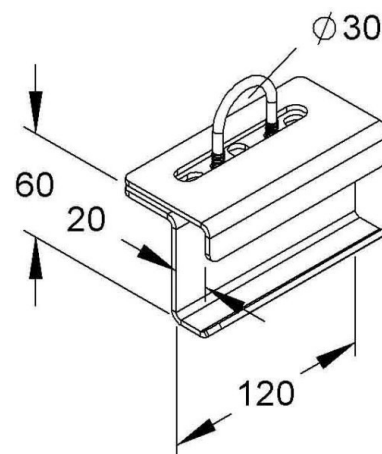

Tube clamp 30 mm Steel MIHR 30 F

Allgemeine Informationen

Products_Model	ET5404286
EAN	4013339907182
Producer	Niadax
Producer-Model	MIHR 30 F
Producer-Typ	MIHR 30 F
min. Order	
Class	Rohrschelle

Technische Informationen

Geeignet für Rohrdurchmesser	30...30mm
Geschlossen	
Werkstoff	
Anreihbar	
Max. Anzahl der Rohre	
Befestigungsart	
Mit Einlage	
Farbe	

[Tube clamp 30 mm Steel MIHR 30 F online kaufen](#)