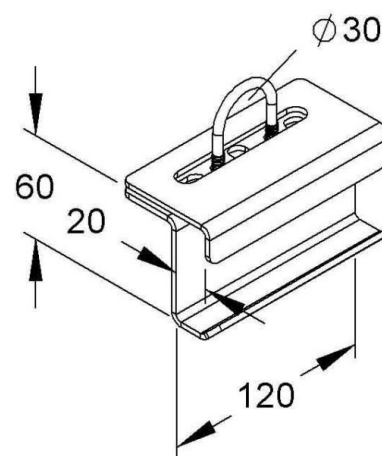

## Tube clamp 30 mm Steel MIHR 30 F

### Allgemeine Informationen

Products_Model	ET5404286
EAN	4013339907182
Producer	Niadax
Producer-Model	MIHR 30 F
Producer-Typ	MIHR 30 F
min. Order	
Class	Rohrschelle

### Technische Informationen

Geeignet für Rohrdurchmesser	30...30mm
Geschlossen	
Werkstoff	
Anreihbar	
Max. Anzahl der Rohre	
Befestigungsart	
Mit Einlage	
Farbe	

[Tube clamp 30 mm Steel MIHR 30 F online kaufen](#)