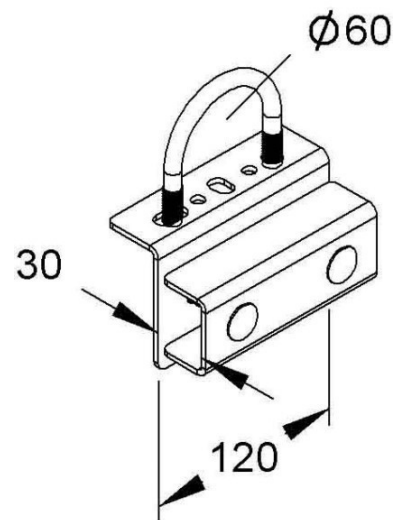

Tube clamp 60 mm Steel MIHR 6030 F

Allgemeine Informationen

Products_Model	ET5404296
EAN	4013339907847
Producer	Niadax
Producer-Model	MIHR 6030 F
Producer-Typ	MIHR 6030 F
min. Order	
Class	Rohrschelle

Technische Informationen

Geeignet für Rohrdurchmesser 60...60mm
Geschlossen
Werkstoff
Anreihbar
Max. Anzahl der Rohre
Befestigungsart
Mit Einlage
Farbe

[Tube clamp 60 mm Steel MIHR 6030 F online kaufen](#)