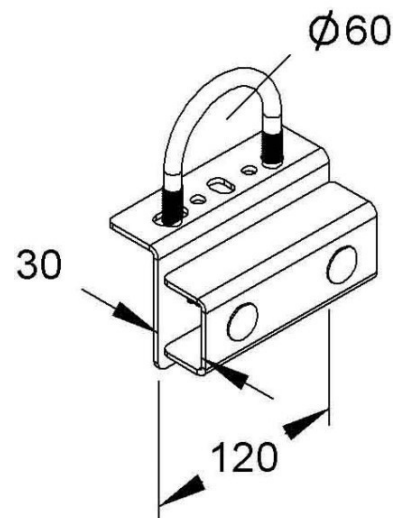

## Tube clamp 60 mm Steel MIHR 6030 F

### Allgemeine Informationen

Products_Model	ET5404296
EAN	4013339907847
Producer	Niadax
Producer-Model	MIHR 6030 F
Producer-Typ	MIHR 6030 F
min. Order	
Class	Rohrschelle

### Technische Informationen

Geeignet für Rohrdurchmesser 60...60mm
Geschlossen
Werkstoff
Anreihbar
Max. Anzahl der Rohre
Befestigungsart
Mit Einlage
Farbe

[Tube clamp 60 mm Steel MIHR 6030 F online kaufen](#)