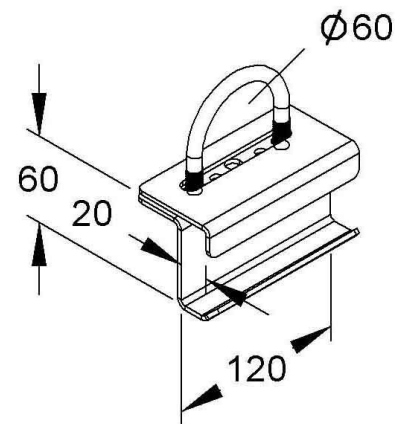

## Tube clamp 60 mm Stainless steel MIHR 60 E3

### Allgemeine Informationen

Products_Model	ET5404291
EAN	4013339908868
Producer	Niadax
Producer-Model	MIHR 60 E3
Producer-Typ	MIHR 60 E3
min. Order	
Class	Rohrschelle

### Technische Informationen

Geeignet für Rohrdurchmesser 60...60mm
Geschlossen
Werkstoff
Anreihbar
Max. Anzahl der Rohre
Befestigungsart
Mit Einlage
Farbe

[Tube clamp 60 mm Stainless steel MIHR 60 E3 online kaufen](#)