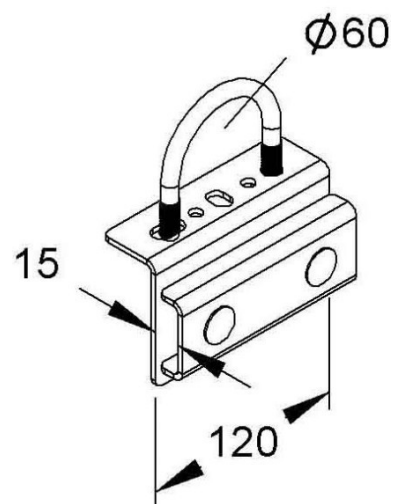

Tube clamp 60 mm Steel MIHR 6015 F

Allgemeine Informationen

Products_Model	ET5404294
EAN	4013339907809
Producer	Niadax
Producer-Model	MIHR 6015 F
Producer-Typ	MIHR 6015 F
min. Order	
Class	Rohrschelle

Technische Informationen

Geeignet für Rohrdurchmesser 60...60mm
Geschlossen
Werkstoff
Anreihbar
Max. Anzahl der Rohre
Befestigungsart
Mit Einlage
Farbe

[Tube clamp 60 mm Steel MIHR 6015 F online kaufen](#)