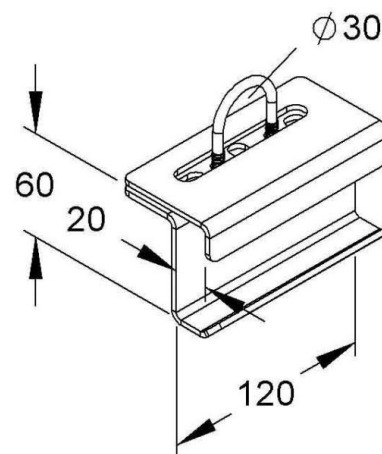

Tube clamp 30 mm Stainless steel MIHR 30 E3

Allgemeine Informationen

Products_Model	ET5404285
EAN	4013339908387
Producer	Niadax
Producer-Model	MIHR 30 E3
Producer-Typ	MIHR 30 E3
min. Order	
Class	Rohrschelle

Technische Informationen

Geeignet für Rohrdurchmesser	30...30mm
Geschlossen	
Werkstoff	
Anreihbar	
Max. Anzahl der Rohre	
Befestigungsart	
Mit Einlage	
Farbe	

[Tube clamp 30 mm Stainless steel MIHR 30 E3 online kaufen](#)