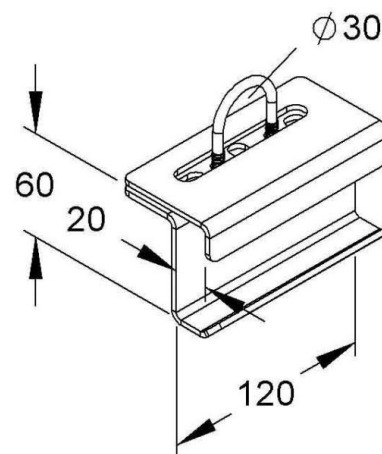

## Tube clamp 30 mm Stainless steel MIHR 30 E3

### Allgemeine Informationen

Products_Model	ET5404285
EAN	4013339908387
Producer	Niadax
Producer-Model	MIHR 30 E3
Producer-Typ	MIHR 30 E3
min. Order	
Class	Rohrschelle

### Technische Informationen

Geeignet für Rohrdurchmesser	30...30mm
Geschlossen	
Werkstoff	
Anreihbar	
Max. Anzahl der Rohre	
Befestigungsart	
Mit Einlage	
Farbe	

[Tube clamp 30 mm Stainless steel MIHR 30 E3 online kaufen](#)