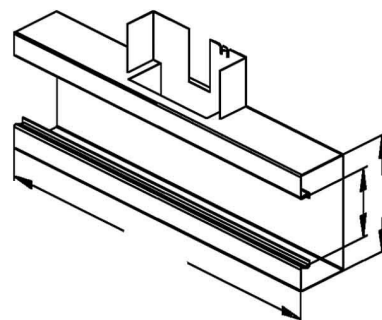

## Tee for wall duct 110 mm 100 mm 110 mm GKT110-78T100S

### Allgemeine Informationen

Products_Model	ET5205242
EAN	4013339796908
Producer	Niadax
Producer-Model	GKT 110-78T100 S
Producer-Typ	GKT 110-78T100 S
min. Order	
Class	T-Stück für Geräteeinbaukanal

### Technische Informationen

Breite	110mm
Tiefe	100mm
Breite der Abzweigung	110mm
Anzahl der Oberteile	
Oberteilbreite 1	78mm
Symmetrisch	
Ausführung	
Werkstoff	
Werkstoffgüte	
Halogenfrei	
Oberfläche	
Farbe	
Schutzfolie	
Mit Kanalverbinder	
Montagelochung im Boden	
Montageart der Oberteile	
Mit Kabelhalteklammer	