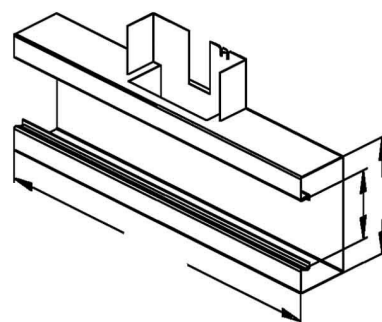

## Tee for wall duct 170 mm 100 mm 170 mm GKT170-78T100W

### Allgemeine Informationen

Products_Model	ET5205251
EAN	4013339713158
Producer	Niadax
Producer-Model	GKT 170-78T100 W
Producer-Typ	GKT 170-78T100 W
min. Order	
Class	T-Stück für Geräteeinbaukanal

### Technische Informationen

Breite	170mm
Tiefe	100mm
Breite der Abzweigung	170mm
Anzahl der Oberteile	
Oberteilbreite 1	78mm
Symmetrisch	
Ausführung	
Werkstoff	
Werkstoffgüte	
Halogenfrei	
Oberfläche	
Farbe	
RAL-Nummer	
Schutzfolie	
Mit Kanalverbinder	
Montagelochung im Boden	
Montageart der Oberteile	
Mit Kabelhalteklammer	