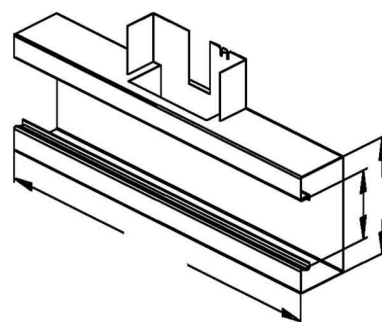

## Tee for wall duct 170 mm 100 mm 170 mm GKT170-78T100L

### Allgemeine Informationen

Products_Model	ET5205248
EAN	4013339713172
Producer	Niadax
Producer-Model	GKT 170-78T100 L
Producer-Typ	GKT 170-78T100 L
min. Order	
Class	T-Stück für Geräteeinbaukanal

### Technische Informationen

Breite	170mm
Tiefe	100mm
Breite der Abzweigung	170mm
Anzahl der Oberteile	
Oberteilbreite 1	78mm
Symmetrisch	
Ausführung	
Werkstoff	
Werkstoffgüte	
Halogenfrei	
Oberfläche	
Farbe	
RAL-Nummer	
Schutzfolie	
Mit Kanalverbinder	
Montagelochung im Boden	
Montageart der Oberteile	
Mit Kabelhalteklammer	