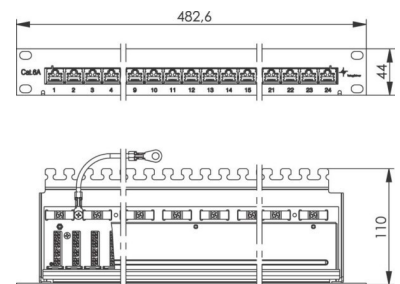

Patch panel copper (twisted pair) J02023S0051

Allgemeine Informationen

Products_Model	ET4527316
EAN	4018359363345
Producer	Telegärtner
Producer-Model	100007035
Producer-Typ	J02023S0051
min. Order	
Class	Patchpanel Kupfer

Technische Informationen

[Patch panel copper \(twisted pair\) J02023S0051 online kaufen](#)