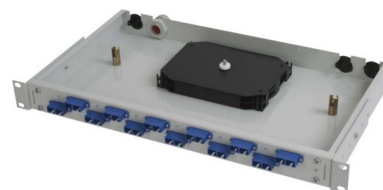

Patch panel fibre optic 24 24 H02030T0492

Allgemeine Informationen

Products_Model	ET4527258
EAN	4018359370763
Producer	Telegärtner
Producer-Model	100022127
Producer-Typ	H02030T0492
min. Order	
Class	Patchpanel LWL

Technische Informationen

Geeignet für Anzahl Kupplunge	
Mit Anzahl Kupplungen/Adapter	
Mit Frontplatte	
Mit Gehäuse	
Mit Pigtails	
Steckverbindertyp außen	
Farbe	
RAL-Nummer	
Montageart	
Anzahl der Höheneinheiten (HE)	
Höhe	44mm
Breite	482mm
Tiefe	265mm