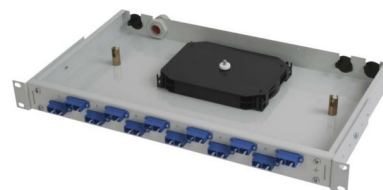

Patch panel fibre optic 24 24 H02030M0492

Allgemeine Informationen

Products_Model	ET4527257
EAN	4018359371098
Producer	Telegärtner
Producer-Model	100022057
Producer-Typ	H02030M0492
min. Order	
Class	Patchpanel LWL

Technische Informationen

Geeignet für Anzahl Kupplunge

Geeignet für Anzahl Moduleinsätze

Mit Anzahl Kupplungen/Adapter

Mit Frontplatte

Mit Gehäuse

Mit Pigtails

APC-Ausführung

Steckverbindertyp außen

Steckverbindertyp innen

Farbe

RAL-Nummer

Montageart

Anzahl der Höheneinheiten (HE)

Höhe 44mm

Breite 482mm