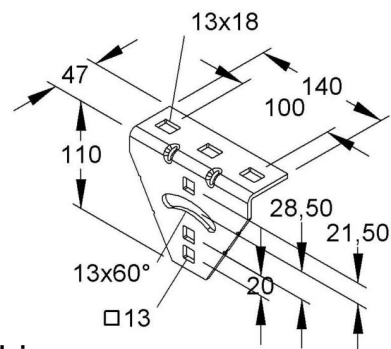

Coupler for support/profile rail C-profile Angle AWG 110/140 E3

Allgemeine Informationen

Products_Model	ET5403405
EAN	4013339892167
Producer	Niadax
Producer-Model	AWG 110/140 E3
Producer-Typ	AWG 110/140 E3
min. Order	
Class	Verbinder für Stiel/Profilschiene

Technische Informationen

Geeignet für

Ausführung

Mit Schraubzubehör

Werkstoff

Rostfreier Stahl, gebeizt

Werkstoffgüte

Oberfläche

[Coupler for support/profile rail C-profile Angle AWG 110/140 E3 online kaufen](#)