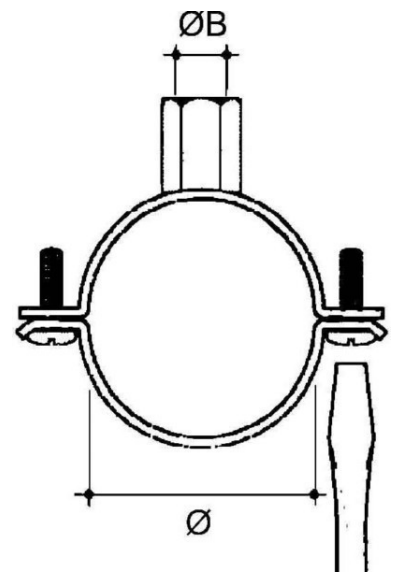

Tube clamp 47 mm Steel PB-4751

Allgemeine Informationen

Products_Model	ET0477646
EAN	4013339788453
Producer	Niadax
Producer-Model	PB-4751
Producer-Typ	PB-4751
min. Order	
Class	Rohrschelle

Technische Informationen

Geeignet für Rohrdurchmesser	47...51mm
Geschlossen	
Werkstoff	
Anreihbar	
Max. Anzahl der Rohre	
Befestigungsart	
Mit Einlage	
Farbe	

[Tube clamp 47 mm Steel PB-4751 online kaufen](#)