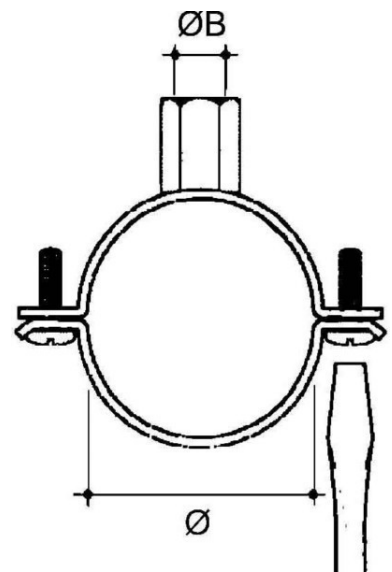

Tube clamp 47 mm Steel PB-4751

Allgemeine Informationen

Products_Model	ET0477646
EAN	4013339788453
Producer	Niadax
Producer-Model	PB-4751
Producer-Typ	PB-4751
min. Order	
Class	Rohrschelle

Technische Informationen

Geeignet für Rohrdurchmesser	47...51mm
Geschlossen	
Werkstoff	
Anreihbar	
Max. Anzahl der Rohre	
Befestigungsart	
Mit Einlage	
Farbe	

[Tube clamp 47 mm Steel PB-4751 online kaufen](#)