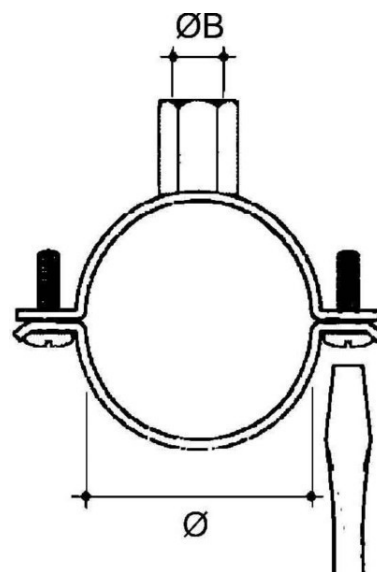

Tube clamp 32 mm Steel PB-3236

Allgemeine Informationen

Products_Model	ET0477644
EAN	4013339788392
Producer	Niadax
Producer-Model	PB-3236
Producer-Typ	PB-3236
min. Order	
Class	Rohrschelle

Technische Informationen

Geeignet für Rohrdurchmesser	32...36mm
Geschlossen	
Werkstoff	
Anreihbar	
Max. Anzahl der Rohre	
Befestigungsart	
Mit Einlage	
Farbe	

[Tube clamp 32 mm Steel PB-3236 online kaufen](#)