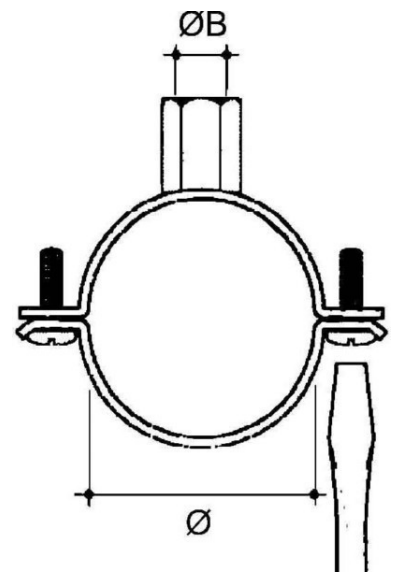

## Tube clamp 32 mm Steel PB-3236

### Allgemeine Informationen

Products_Model	ET0477644
EAN	4013339788392
Producer	Niadax
Producer-Model	PB-3236
Producer-Typ	PB-3236
min. Order	
Class	Rohrschelle

### Technische Informationen

Geeignet für Rohrdurchmesser	32...36mm
Geschlossen	
Werkstoff	
Anreihbar	
Max. Anzahl der Rohre	
Befestigungsart	
Mit Einlage	
Farbe	

[Tube clamp 32 mm Steel PB-3236 online kaufen](#)