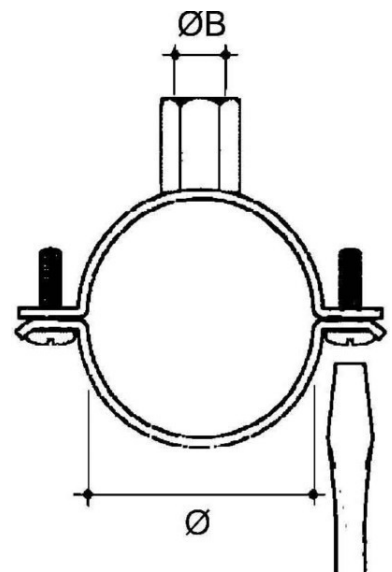

Tube clamp 60 mm Steel PB-6064

Allgemeine Informationen

Products_Model	ET0477648
EAN	4013339788514
Producer	Niadax
Producer-Model	PB-6064
Producer-Typ	PB-6064
min. Order	
Class	Rohrschelle

Technische Informationen

Geeignet für Rohrdurchmesser 60...64mm
Geschlossen
Werkstoff
Anreihbar
Max. Anzahl der Rohre
Befestigungsart
Mit Einlage
Farbe

[Tube clamp 60 mm Steel PB-6064 online kaufen](#)