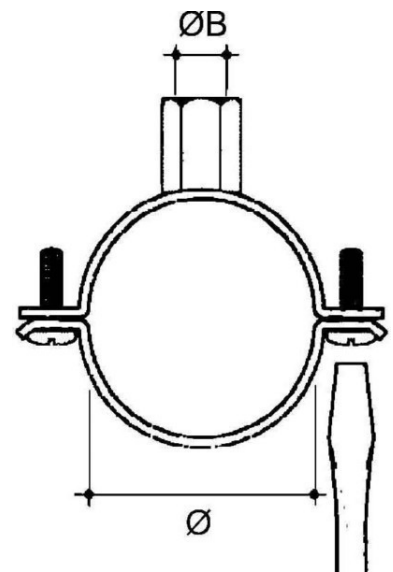

Tube clamp 60 mm Steel PB-6064

Allgemeine Informationen

Products_Model	ET0477648
EAN	4013339788514
Producer	Niadax
Producer-Model	PB-6064
Producer-Typ	PB-6064
min. Order	
Class	Rohrschelle

Technische Informationen

Geeignet für Rohrdurchmesser 60...64mm
Geschlossen
Werkstoff
Anreihbar
Max. Anzahl der Rohre
Befestigungsart
Mit Einlage
Farbe

[Tube clamp 60 mm Steel PB-6064 online kaufen](#)