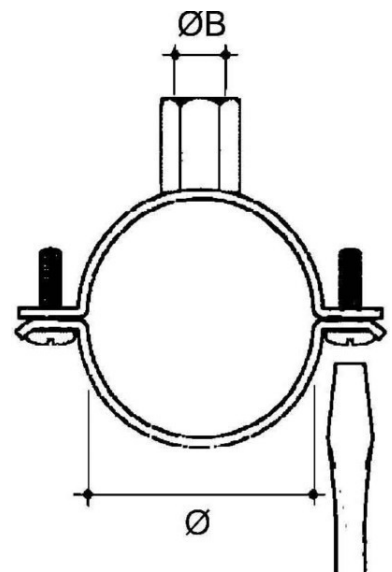

## Tube clamp 60 mm Steel PB-6064

### Allgemeine Informationen

Products_Model	ET0477648
EAN	4013339788514
Producer	Niadax
Producer-Model	PB-6064
Producer-Typ	PB-6064
min. Order	
Class	Rohrschelle

### Technische Informationen

Geeignet für Rohrdurchmesser 60...64mm
Geschlossen
Werkstoff
Anreihbar
Max. Anzahl der Rohre
Befestigungsart
Mit Einlage
Farbe

[Tube clamp 60 mm Steel PB-6064 online kaufen](#)