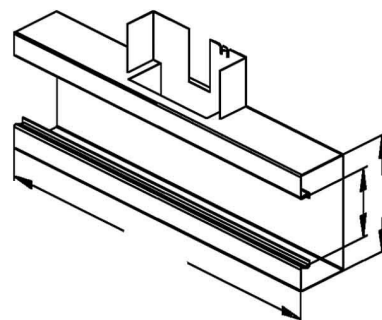

## Tee for wall duct 170 mm 61 mm 170 mm GKT 170-78 S

### Allgemeine Informationen

Products_Model	ET5205223
EAN	4013339374908
Producer	Niadax
Producer-Model	GKT 170-78 S
Producer-Typ	GKT 170-78 S
min. Order	
Class	T-Stück für Geräteeinbaukanal

### Technische Informationen

Breite	170mm
Tiefe	61mm
Breite der Abzweigung	170mm
Anzahl der Oberteile	
Oberteilbreite 1	78mm
Symmetrisch	
Ausführung	
Werkstoff	
Werkstoffgüte	
Halogenfrei	
Oberfläche	
Farbe	
Schutzfolie	
Mit Kanalverbinder	
Montagelochung im Boden	
Montageart der Oberteile	
Mit Kabelhalteklammer	