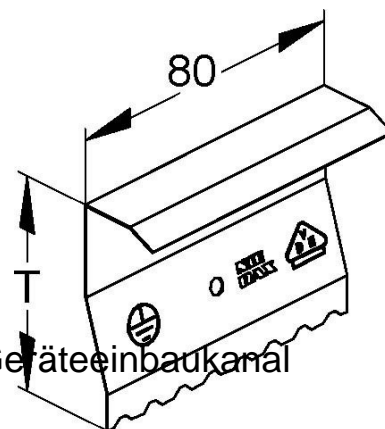

Joint clip for wall duct 170 mm 60 mm Coupler GSTEU170A78T60

Allgemeine Informationen

Products_Model	ET5205668
EAN	4013339844203
Producer	Niadax
Producer-Model	GSTEU 170A78T60
Producer-Typ	GSTEU170A78T60
min. Order	
Class	Stoßstellenverbinder für Geräteeinbaukanal

Technische Informationen

Breite des Geräteeinbaukanals	170...170mm
Tiefe des Geräteeinbaukanals	60mm
Bauform	
Ausführung	
Werkstoff	
Werkstoffgüte	
Halogenfrei	
Mit Potenzialausgleich	

[Joint clip for wall duct 170 mm 60 mm Coupler GSTEU170A78T60 online kaufen](#)