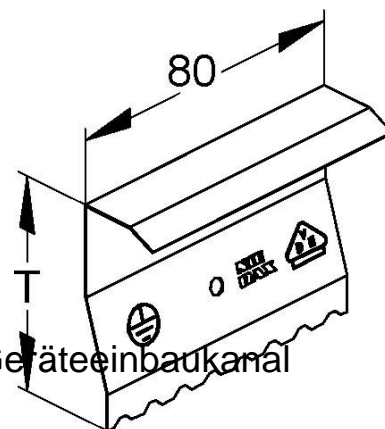

Joint clip for wall duct 213 mm 80 mm Coupler GSTEU213A78T80

Allgemeine Informationen

Products_Model	ET5205670
EAN	4013339839742
Producer	Niadax
Producer-Model	GSTEU 213A78T80
Producer-Typ	GSTEU 213A78T80
min. Order	
Class	Stoßstellenverbinder für Geräteeinbaukanal

Technische Informationen

Breite des Geräteeinbaukanals	213...213mm
Tiefe des Geräteeinbaukanals	80mm
Bauform	
Ausführung	
Werkstoff	
Werkstoffgüte	
Halogenfrei	
Mit Potenzialausgleich	

[Joint clip for wall duct 213 mm 80 mm Coupler GSTEU213A78T80 online kaufen](#)