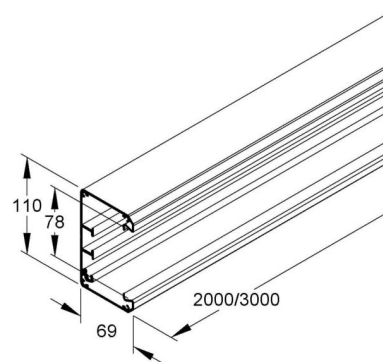

Wall duct 110 mm 69 mm 3000 mm GAU 110-78/3 N

Allgemeine Informationen

| | |
|----------------|-------------------|
| Products_Model | ET5203515 |
| EAN | 4013339349661 |
| Producer | Niadax |
| Producer-Model | GAU 110-78/3 N |
| Producer-Typ | GAU 110-78/3 N |
| min. Order | |
| Class | Geräteeinbaukanal |

Technische Informationen

| | |
|----------------------------------|--------|
| Breite | 110mm |
| Tiefe | 69mm |
| Länge | 3000mm |
| Anzahl der Oberteile | |
| Oberteilbreite 1 | 78mm |
| Symmetrisch | |
| Bauform rechteckig | |
| Werkstoff | |
| Werkstoffgüte | |
| Halogenfrei | |
| Oberfläche | |
| Farbe | |
| Ausführung Rückwand (Innenseite) | |
| Schutzfolie | |
| Anzahl der steckbaren Trennwände | |
| Mit Kanalverbinder | |
| Montagelochung im Boden | |
| Montageart der Oberteile | |
| Mit Kabelhalteklammer | |

[Wall duct 110 mm 69 mm 3000 mm GAU 110-78/3 N online kaufen](#)