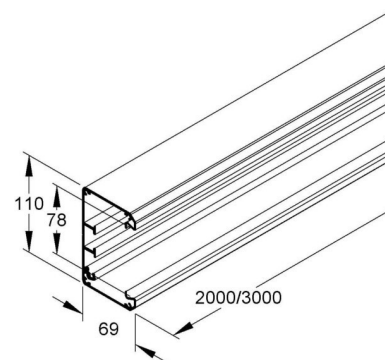

Wall duct 110 mm 69 mm 3000 mm GAU 110-78/3 N

Allgemeine Informationen

Products_Model	ET5203515
EAN	4013339349661
Producer	Niadax
Producer-Model	GAU 110-78/3 N
Producer-Typ	GAU 110-78/3 N
min. Order	
Class	Geräteeinbaukanal

Technische Informationen

Breite	110mm
Tiefe	69mm
Länge	3000mm
Anzahl der Oberteile	
Oberteilbreite 1	78mm
Symmetrisch	
Bauform rechteckig	
Werkstoff	
Werkstoffgüte	
Halogenfrei	
Oberfläche	
Farbe	
Ausführung Rückwand (Innenseite)	
Schutzfolie	
Anzahl der steckbaren Trennwände	
Mit Kanalverbinder	
Montagelochung im Boden	
Montageart der Oberteile	
Mit Kabelhalteklammer	

[Wall duct 110 mm 69 mm 3000 mm GAU 110-78/3 N online kaufen](#)