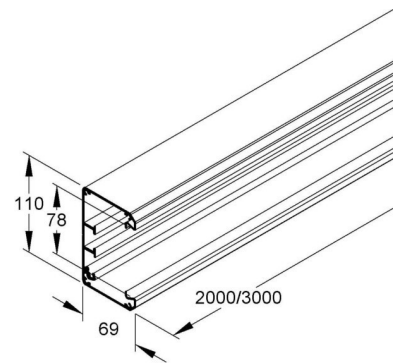

## Wall duct 110 mm 69 mm 3000 mm GAU 110-78/3 N

### Allgemeine Informationen

Products_Model	ET5203515
EAN	4013339349661
Producer	Niadax
Producer-Model	GAU 110-78/3 N
Producer-Typ	GAU 110-78/3 N
min. Order	
Class	Geräteeinbaukanal

### Technische Informationen

Breite	110mm
Tiefe	69mm
Länge	3000mm
Anzahl der Oberteile	
Oberteilbreite 1	78mm
Symmetrisch	
Bauform rechteckig	
Werkstoff	
Werkstoffgüte	
Halogenfrei	
Oberfläche	
Farbe	
Ausführung Rückwand (Innenseite)	
Schutzfolie	
Anzahl der steckbaren Trennwände	
Mit Kanalverbinder	
Montagelochung im Boden	
Montageart der Oberteile	
Mit Kabelhalteklammer	