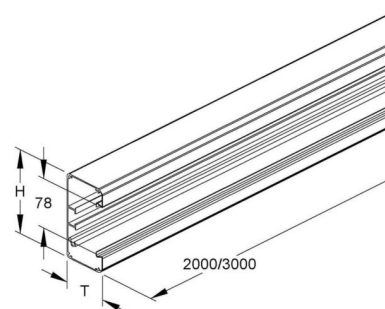

## Wall duct 133 mm 69 mm 3000 mm GAU 133-78/3 P

### Allgemeine Informationen

Products_Model	ET5204681
EAN	4013339350322
Producer	Niadax
Producer-Model	GAU 133-78/3 P
Producer-Typ	GAU 133-78/3 P
min. Order	
Class	Geräteeinbaukanal

### Technische Informationen

Breite	133mm
Tiefe	69mm
Länge	3000mm
Anzahl der Oberteile	
Oberteilbreite 1	78mm
Symmetrisch	
Bauform rechteckig	
Werkstoff	
Werkstoffgüte	
Halogenfrei	
Oberfläche	
Farbe	
Ausführung Rückwand (Innenseite)	
Schutzfolie	
Anzahl der steckbaren Trennwände	
Mit Kanalverbinder	
Montagelochung im Boden	
Montageart der Oberteile	
Mit Kabelhalteklammer	