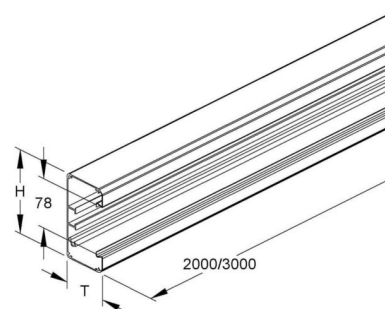

Wall duct 133 mm 69 mm 3000 mm GAU 133-78/3 P

Allgemeine Informationen

Products_Model	ET5204681
EAN	4013339350322
Producer	Niadax
Producer-Model	GAU 133-78/3 P
Producer-Typ	GAU 133-78/3 P
min. Order	
Class	Geräteeinbaukanal

Technische Informationen

Breite	133mm
Tiefe	69mm
Länge	3000mm
Anzahl der Oberteile	
Oberteilbreite 1	78mm
Symmetrisch	
Bauform rechteckig	
Werkstoff	
Werkstoffgüte	
Halogenfrei	
Oberfläche	
Farbe	
Ausführung Rückwand (Innenseite)	
Schutzfolie	
Anzahl der steckbaren Trennwände	
Mit Kanalverbinder	
Montagelochung im Boden	
Montageart der Oberteile	
Mit Kabelhalteklammer	

[Wall duct 133 mm 69 mm 3000 mm GAU 133-78/3 P online kaufen](#)