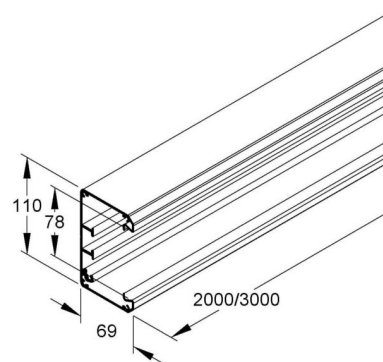

## Wall duct 110 mm 69 mm 2000 mm GAU 110-78 N

### Allgemeine Informationen

Products_Model	ET5204675
EAN	4013339349630
Producer	Niadax
Producer-Model	GAU 110-78 N
Producer-Typ	GAU 110-78 N
min. Order	
Class	Geräteeinbaukanal

### Technische Informationen

Breite	110mm
Tiefe	69mm
Länge	2000mm
Anzahl der Oberteile	
Oberteilbreite 1	78mm
Symmetrisch	
Bauform rechteckig	
Werkstoff	
Werkstoffgüte	
Halogenfrei	
Oberfläche	
Farbe	
Ausführung Rückwand (Innenseite)	
Schutzfolie	
Anzahl der steckbaren Trennwände	
Mit Kanalverbinder	
Montagelochung im Boden	
Montageart der Oberteile	
Mit Kabelhalteklammer	

[Wall duct 110 mm 69 mm 2000 mm GAU 110-78 N online kaufen](#)