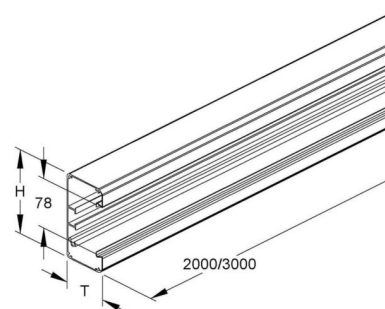

Wall duct 133 mm 69 mm 2000 mm GAU 133-78 P

Allgemeine Informationen

| | |
|----------------|-------------------|
| Products_Model | ET5204679 |
| EAN | 4013339350100 |
| Producer | Niadax |
| Producer-Model | GAU 133-78 P |
| Producer-Typ | GAU 133-78 P |
| min. Order | |
| Class | Geräteeinbaukanal |

Technische Informationen

| | |
|----------------------------------|--------|
| Breite | 133mm |
| Tiefe | 69mm |
| Länge | 2000mm |
| Anzahl der Oberteile | |
| Oberteilbreite 1 | 78mm |
| Symmetrisch | |
| Bauform rechteckig | |
| Werkstoff | |
| Werkstoffgüte | |
| Halogenfrei | |
| Oberfläche | |
| Farbe | |
| Ausführung Rückwand (Innenseite) | |
| Schutzfolie | |
| Anzahl der steckbaren Trennwände | |
| Mit Kanalverbinder | |
| Montagelochung im Boden | |
| Montageart der Oberteile | |
| Mit Kabelhalteklammer | |

[Wall duct 133 mm 69 mm 2000 mm GAU 133-78 P online kaufen](#)