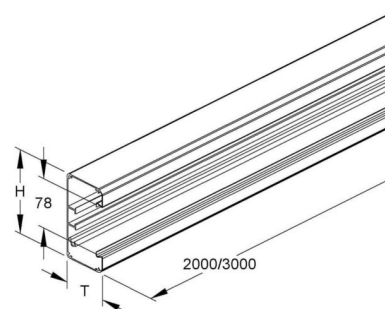

Wall duct 133 mm 69 mm 2000 mm GAU 133-78 P

Allgemeine Informationen

Products_Model	ET5204679
EAN	4013339350100
Producer	Niadax
Producer-Model	GAU 133-78 P
Producer-Typ	GAU 133-78 P
min. Order	
Class	Geräteeinbaukanal

Technische Informationen

Breite	133mm
Tiefe	69mm
Länge	2000mm
Anzahl der Oberteile	
Oberteilbreite 1	78mm
Symmetrisch	
Bauform rechteckig	
Werkstoff	
Werkstoffgüte	
Halogenfrei	
Oberfläche	
Farbe	
Ausführung Rückwand (Innenseite)	
Schutzfolie	
Anzahl der steckbaren Trennwände	
Mit Kanalverbinder	
Montagelochung im Boden	
Montageart der Oberteile	
Mit Kabelhalteklammer	

[Wall duct 133 mm 69 mm 2000 mm GAU 133-78 P online kaufen](#)