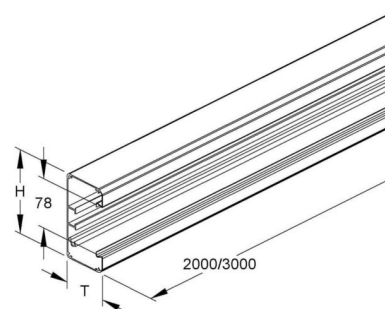

## Wall duct 133 mm 69 mm 2000 mm GAU 133-78 P

### Allgemeine Informationen

Products_Model	ET5204679
EAN	4013339350100
Producer	Niadax
Producer-Model	GAU 133-78 P
Producer-Typ	GAU 133-78 P
min. Order	
Class	Geräteeinbaukanal

### Technische Informationen

Breite	133mm
Tiefe	69mm
Länge	2000mm
Anzahl der Oberteile	
Oberteilbreite 1	78mm
Symmetrisch	
Bauform rechteckig	
Werkstoff	
Werkstoffgüte	
Halogenfrei	
Oberfläche	
Farbe	
Ausführung Rückwand (Innenseite)	
Schutzfolie	
Anzahl der steckbaren Trennwände	
Mit Kanalverbinder	
Montagelochung im Boden	
Montageart der Oberteile	
Mit Kabelhalteklammer	

[Wall duct 133 mm 69 mm 2000 mm GAU 133-78 P online kaufen](#)