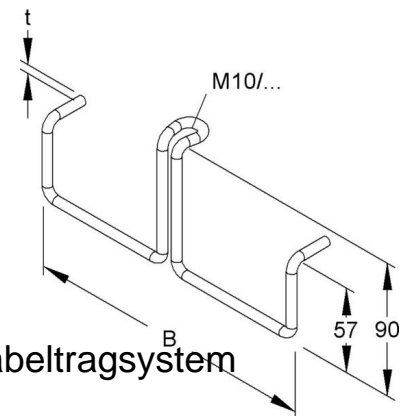

## Ceiling bracket for cable support system 300 mm REBI 60.300

### Allgemeine Informationen

Products_Model	ET5404596
EAN	4013339911943
Producer	Niadax
Producer-Model	REBI 60.300 DV
Producer-Typ	REBI 60.300 DV
min. Order	
Class	Deckenbefestigung für Kabeltragsystem

### Technische Informationen

Breite	300mm
Höhe	90mm
Gewindemaß metrisch	
Ausführung	
Tragfähigkeit	200N
Scharnierend	
Verstellbar	
Geeignet für Funktionserhalt	
Werkstoff	
Rostfreier Stahl, gebeizt	
Werkstoffgüte	
Oberfläche	
Farbe	