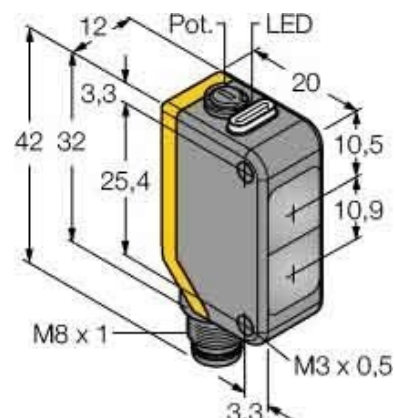

Technische Informationen

Bemessungsschaltabstand	4000mm
Max. Schaltabstand	4000mm
Ausführung des elektrischen Ar	
Ausführung des Schaltausgangs	
Ausführung der Schaltfunktion	
Gehäusebauform	
Breite des Sensors	12mm
Höhe des Sensors	32mm
Länge des Sensors	20mm
Werkstoff der optischen Fläche	
Werkstoff des Gehäuses	
Max. Ausgangsstrom am sicheren Ausgang	100mA
Umgebungstemperatur	-20...60°C
Bemessungssteuerspeisespannung	10...30V bei DC
Spannungsart	
Wellenlänge des Sensors	650nm
Lichtart	
Schutzart (IP)	