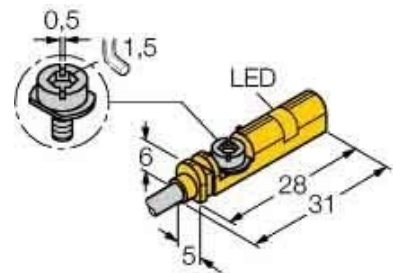

Magnetic proximity switch 1 4685720

Allgemeine Informationen

Products_Model	ET6311210
EAN	4047101159943
Producer	Turck
Producer-Model	4685720
Producer-Typ	BIM-UNT-AP6X
min. Order	
Class	Magnetischer Näherungsschalter

Technische Informationen

Anzahl der Halbleiter-Ausgänge	
Ausführung des elektrischen Anschlusses	
Ausführung des Schaltausgangs	
Breite des Sensors	5mm
Höhe des Sensors	6mm
Länge des Sensors	31mm
Gehäusebauform	
Werkstoff des Gehäuses	
Beschichtung Gehäuse	
Max. Ausgangsstrom am sicheren Ausgang	150mA
Bemessungsversorgungsspannung	10...30V
Spannungsart	
Geeignet für Sicherheitsfunktion	
Schutzart (IP)	